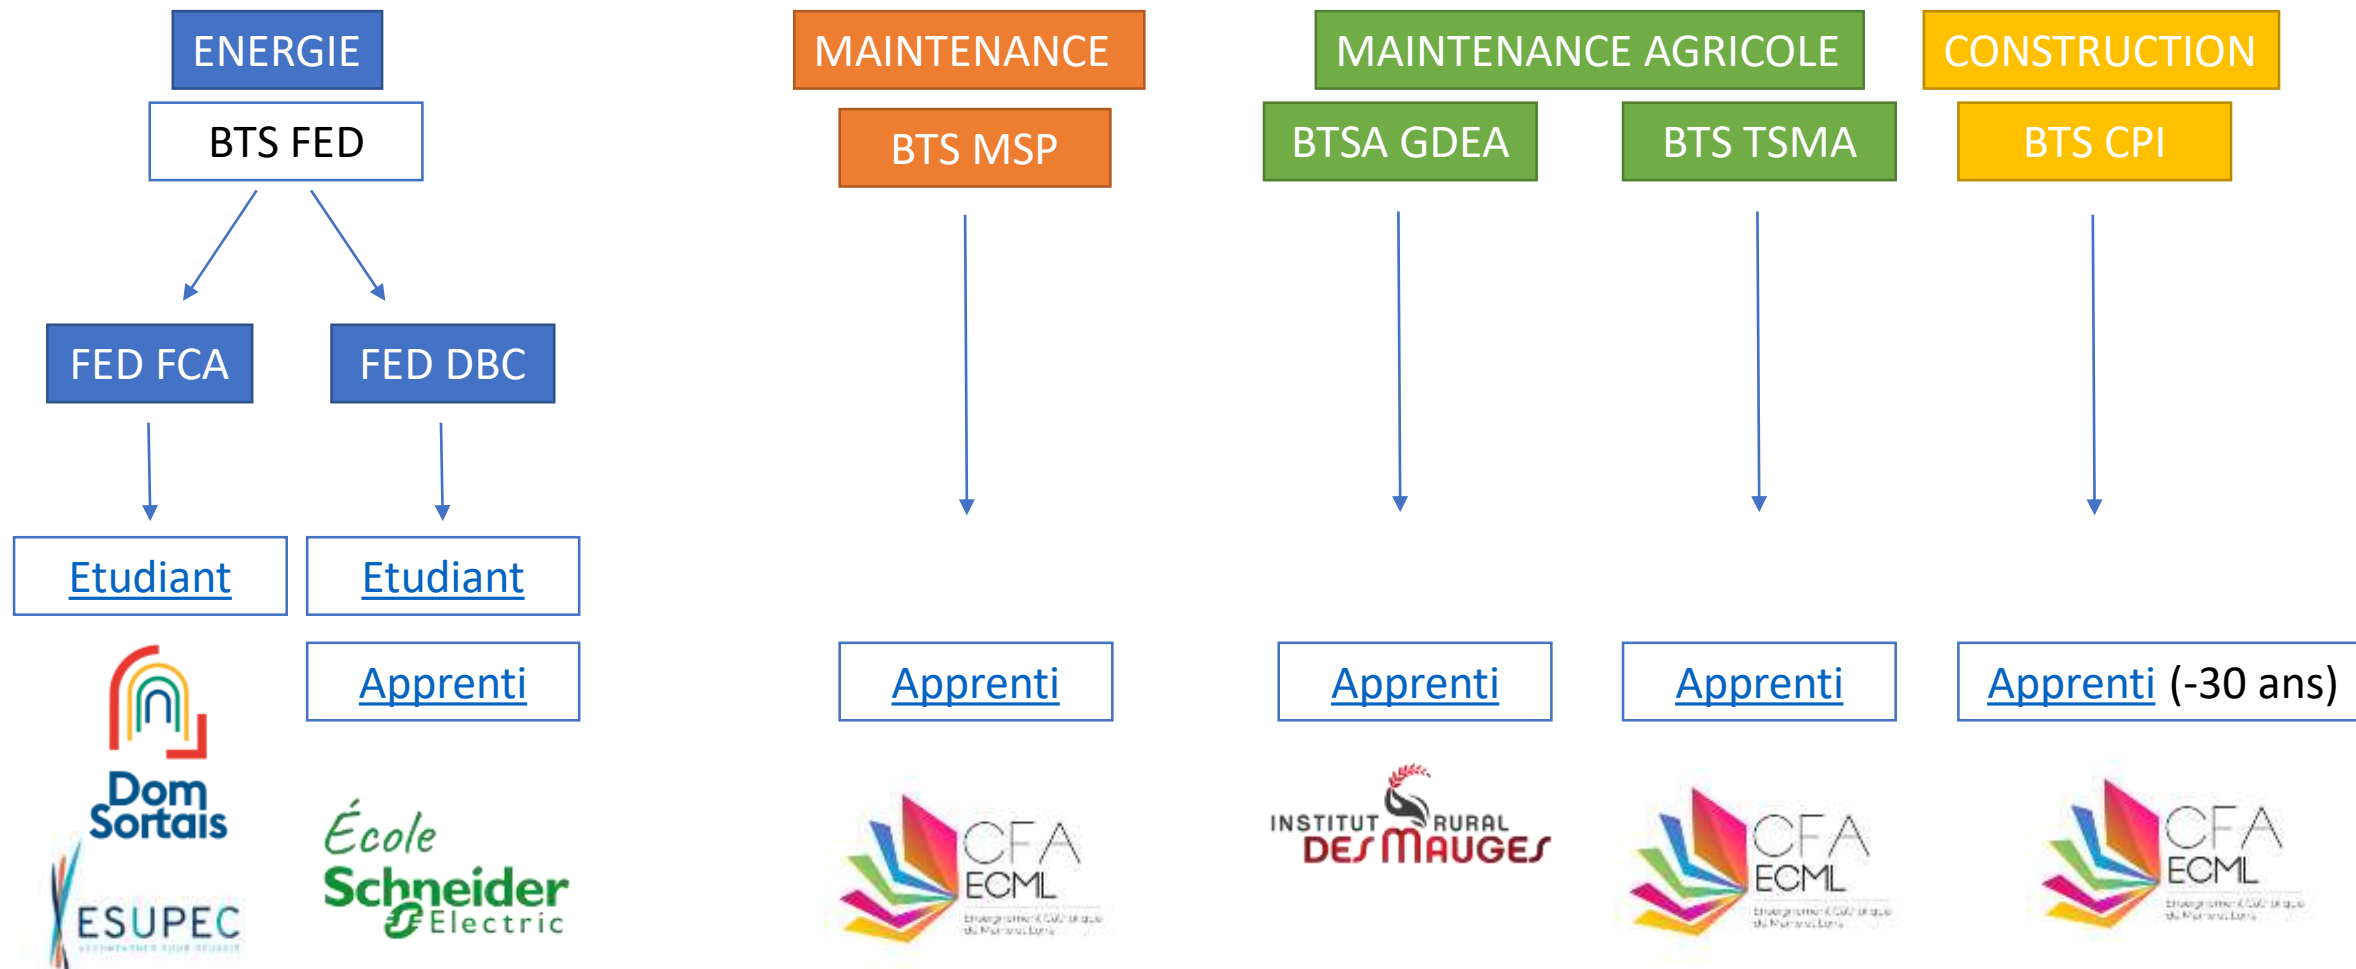

Nos BTS :

CFA rythme: 15 jours / 15 jours

Nos Titres Pro :

Environ 630 H en CFA - 15 jours/15 jours

Ministère du Travail de niveau 4